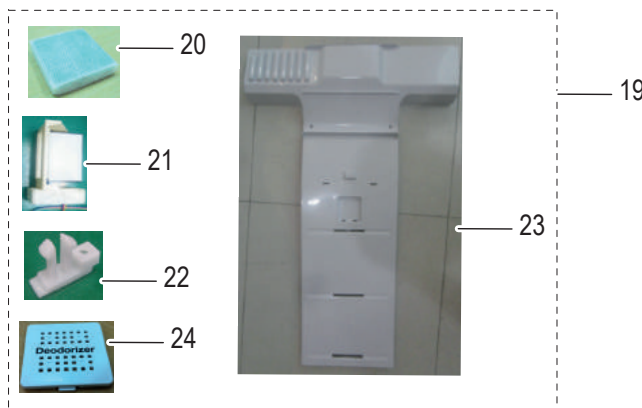

Fridge compartment

PART LIST OF FRIDGE : RL4014UBASL/SA

No.	Code No.	Lvl.	Loc.	Description	Specification	Qty	SA/SNA
1	DA97-13167B	2	A1198	ASSY SHELF-REF UPP	BAROSA,not applied AL	2	SA
2	DA67-03444A	3	-	SHELF-INSERT REF UPP	BAROSA,ABS,W597.2,L	2	SA
3	DA97-13168B	2	-	ASSY SHELF-REF LOW	BAROSA,not applied AL	1	SA
4	DA67-03445A	3	-	SHELF-INSERT REF LOW	BAROSA,ABS,W597.2,L	1	SA
5	DA75-00284A	2	G0076	RACK-WINE	BAROSA,STS204,OD6.0,597.6,296,	1	SA
6	DA97-13111A	2	M0300	ASSY CASE VEG-LOW	BAROSA-PJT,W574.0	1	SA
7	DA97-13137B	2	-	ASSY SHELF FOLDER	BAROSA,not applied AL	1	SA
8	DA67-03508A	3	-	SHELF-FOLDER FRAME	BAROSA,ABS,W595.5,L40	1	SA
9	DA67-03517A	3	-	SHELF-FOLDER REAR	BAROSA,ABS,W563.0,L172	1	SA
10	DA67-03518A	3	-	SHELF-FOLDER FRONT	BAROSA,ABS,W556.9,L18	1	SA
11	DA61-08551A	3	M0268	CASE-VEG LOW	BAROSA,PP,COOL WHITE,NO DIS	1	SA
12	DA63-07230C	3	G0080	COVER-TRAY FRE MID	BAROSA,GPPS,HB,TP BLU	1	SNA
13	DA97-13144A	2	-	ASSY RAIL-VEG LOW L	BAROSA,COOL WHITE	1	SA
14	DA63-07155A	3	-	RAIL-VEG LOW L	BAROSA,HIPS,2.2mm,208.2mm	1	SNA
15	DA66-10104A	4	-	ROLLER-FRE	POM,-,-,D22,-,-,	1	SC
16	DA97-13145A	2	-	ASSY RAIL-VEG LOW R	BAROSA,COOL WHITE	1	SA
17	DA63-07156A	3	-	RAIL-VEG LOW R	BAROSA,HIPS,208.2mm,331mm	1	SNA
18	DA66-10104A	4	-	ROLLER-FRE	POM,-,-,D22,-,-,	1	SC
19	DA97-12876A	2	G0239	ASSY COVER MULTI-REF	BAROSA	1	SA
20	DA02-90106R	3	-	CATALYST-LTC	ALL,T5,W40,L40	1	SA
21	DA31-00043F	3	G0242	MOTOR DC-DAMPER	-,CORE-PJT,Max 60mA,-,-,	1	SA
22	DA61-06851A	3	-	FIXER-COVER DAMPER	POLARIS,POM,NATURAL,K	1	SA
23	DA63-07149A	3	A0689	COVER-MULTI REF	BAROSA,PP,T2.0,COOL WHIT	1	SC
24	DA63-07224A	3	-	COVER-DEODORIZER	BAROSA,PP,T2.0,COOL WHI	1	SA
25	DA41-00676D	2	G0090	ASSY LAMP LED	4ea,FR-4,353*10,WHITE,SMAW	2	SA
26	DA63-06795B	2	A0280	COVER LAMP	GRAND-CRU,GPPS,HB,NATURAL,656	2	SA
27	DA97-13301A	2	-	ASSY RAIL-SLIDE L	BAROSA,L300	1	SA
28	DA97-13302A	2	-	ASSY RAIL-SLIDE R	BAROSA,L300	1	SA

SAMSUNG ELECTRONICS

11569467