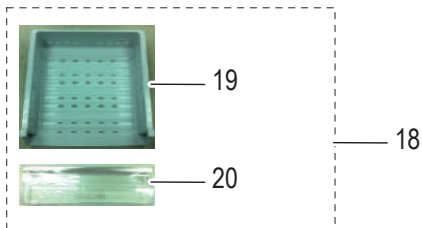

Freezer compartment

PART LIST OF FREEZER : RL4014UBASL/SA

No.	Code No.	Lvl.	Loc.	Description	Specification	Qty	SA/SNA
1	DA97-13313A	2	A0105	ASSY TRAY ICE	BAROSA	1	SA
2	DA61-08748A	3	A0718	CASE-TRAY ICE	BAROSA,HIPS,COOL WHITE	1	SA
3	DA61-20136A	3	-	SPRING ETC-ICE MAKER	SR-53EA,STS304,COIL	2	SA
4	DA63-07147A	3	A0120	TRAY ICE	CULLINAN PJT,PP,HB,COOL WHITE	2	SA
5	DA64-04255B	3	A0118	KNOB-TRAY ICE	BAROSA,HIPS,COOL WHITE(SC-	1	SA
6	DA66-00977A	3	-	LEVER-TRAY ICE KNOB	ROSSO,PA66,NTR	1	SA
7	DA66-00978A	3	M0434	LEVER-TRAY ICE	Cullina PJT,POM,NTR	1	SA
8	DA63-06386A	2	A0716	TRAY ICE-CUBE	GRAND-CRU,GPPS,-,HB,TP BLU	1	SA
9	DA97-13333A	2	-	ASSY SHELF FRE-UPP	BAROSA	1	SA
10	DA71-20252A	2	-	FIXER-GROMMET DOOR	SR-5302,ABS,-,W9175,-	3	SA
11	DA67-03472A	3	G0254	SHELF-FRE UPP	BAROSA RL40/43,HIPS,COOL W	1	SA
12	DA97-13116B	2	-	ASSY TRAY-FRE MIDDLE	BAROSA,RL40,GPPS,TP	1	SA
13	DA61-08644A	3	-	CASE-TRAY FRE MID RAIL	BAROSA,PP,COOL WH	1	SNA
14	DA63-07218A	3	-	COVER-TRAY FRE	BAROSA,GPPS,HB,TP BLUE,65	1	SNA
15	DA97-13118A	2	G0267	ASSY TRAY-FRE LOW	BAROSA-PJT,W573.7	1	SA
16	DA61-08612A	3	G0260	CASE-TRAY FRE LOW	BAROSA,PP,COOL WHITE,B	1	SNA
17	DA63-07218A	3	-	COVER-TRAY FRE	BAROSA,GPPS,HB,TP BLUE,65	1	SNA
18	DA97-13113A	2	G0255	ASSY CASE-MINI BASKET	BAROSA-PJT,W371.5	1	SA
19	DA61-08613A	3	G0256	CASE-MINI BASKET	BAROSA,PP,COOL WHITE,12	1	SNA
20	DA63-07200A	3	G0257	COVER-MINI BASKET	BAROSA,GPPS,-,HB,TP BL	1	SNA
21	DA97-13144A	2	-	ASSY RAIL-VEG LOW L	BAROSA,COOL WHITE	1	SA
22	DA63-07155A	3	-	RAIL-VEG LOW L	BAROSA,HIPS,2.2mm,208.2mm	1	SNA
23	DA66-10104A	4	-	ROLLER-FRE	POM,-,-,D22,-,-,	1	SC
24	DA97-13145A	2	-	ASSY RAIL-VEG LOW R	BAROSA,COOL WHITE	1	SA
25	DA63-07156A	3	-	RAIL-VEG LOW R	BAROSA,HIPS,208.2mm,331mm	1	SNA
26	DA66-10104A	4	-	ROLLER-FRE	POM,-,-,D22,-,-,	1	SC
27	DA97-13318A	2	M0303	ASSY COVER EVAP-FRE	BAROSA,RL40	1	SA
28	DA31-00278C	4	-	MOTOR BLDC FAN	ARCS2088LA,1120,12V,0.14,	1	SNA
29	DA63-07258A	3	A0665	COVER EVAP-FRONT	BAROSA,PP,COOL WHITE(SC	1	SNA
30	DA63-07259A	3	G0236	COVER EVAP-REAR	BAROSA,PP,NTR,RL40, PP_S	1	SNA
31	DA96-00977A	2	A0162	ASSY EVAP FRE	BAROSA,FIN,5RAW EVAP	1	SA
32	DA32-10109V	4	A1018	SENSOR TEMP	-,A-TOP,-,5V,-,-,EXT-SENSOR,	1	SA
33	DA47-00301D	3	A1008	THERMO FUSE-ASSY	AC250V,10A,109~110°C,S,O	1	SA
34	DA47-00457A	3	A0921	HEATER-METAL SHEATH	AC230V,BAROSA, 264.5	1	SNA
35	DA59-00546A	3	A0742	EVAP FRE	A1070/A1100,5RAW EVAP,BAROSA	1	SNA
36	DA61-05160A	3	A0744	FIXER FUSE	CULLI_09,PP,T2.0,NATURAL,HB,B	1	SA
37	DA61-08578A	3	A0754	PLATE-DRAIN	BAROSA,SAZCC,T0.3	1	SA
38	DA61-08629A	3	-	FIXER-SHEATH HEATER	Barosa,AL,-,T0.6	1	SA
39	DA61-08634A	3	G0205	FIXER-HEATER FRE	PBT,NTR	1	SA
40	DA63-05470A	4	-	COVER SENSOR-FRE	AW3,HIPS,COOL WHITE(SC-	1	SA