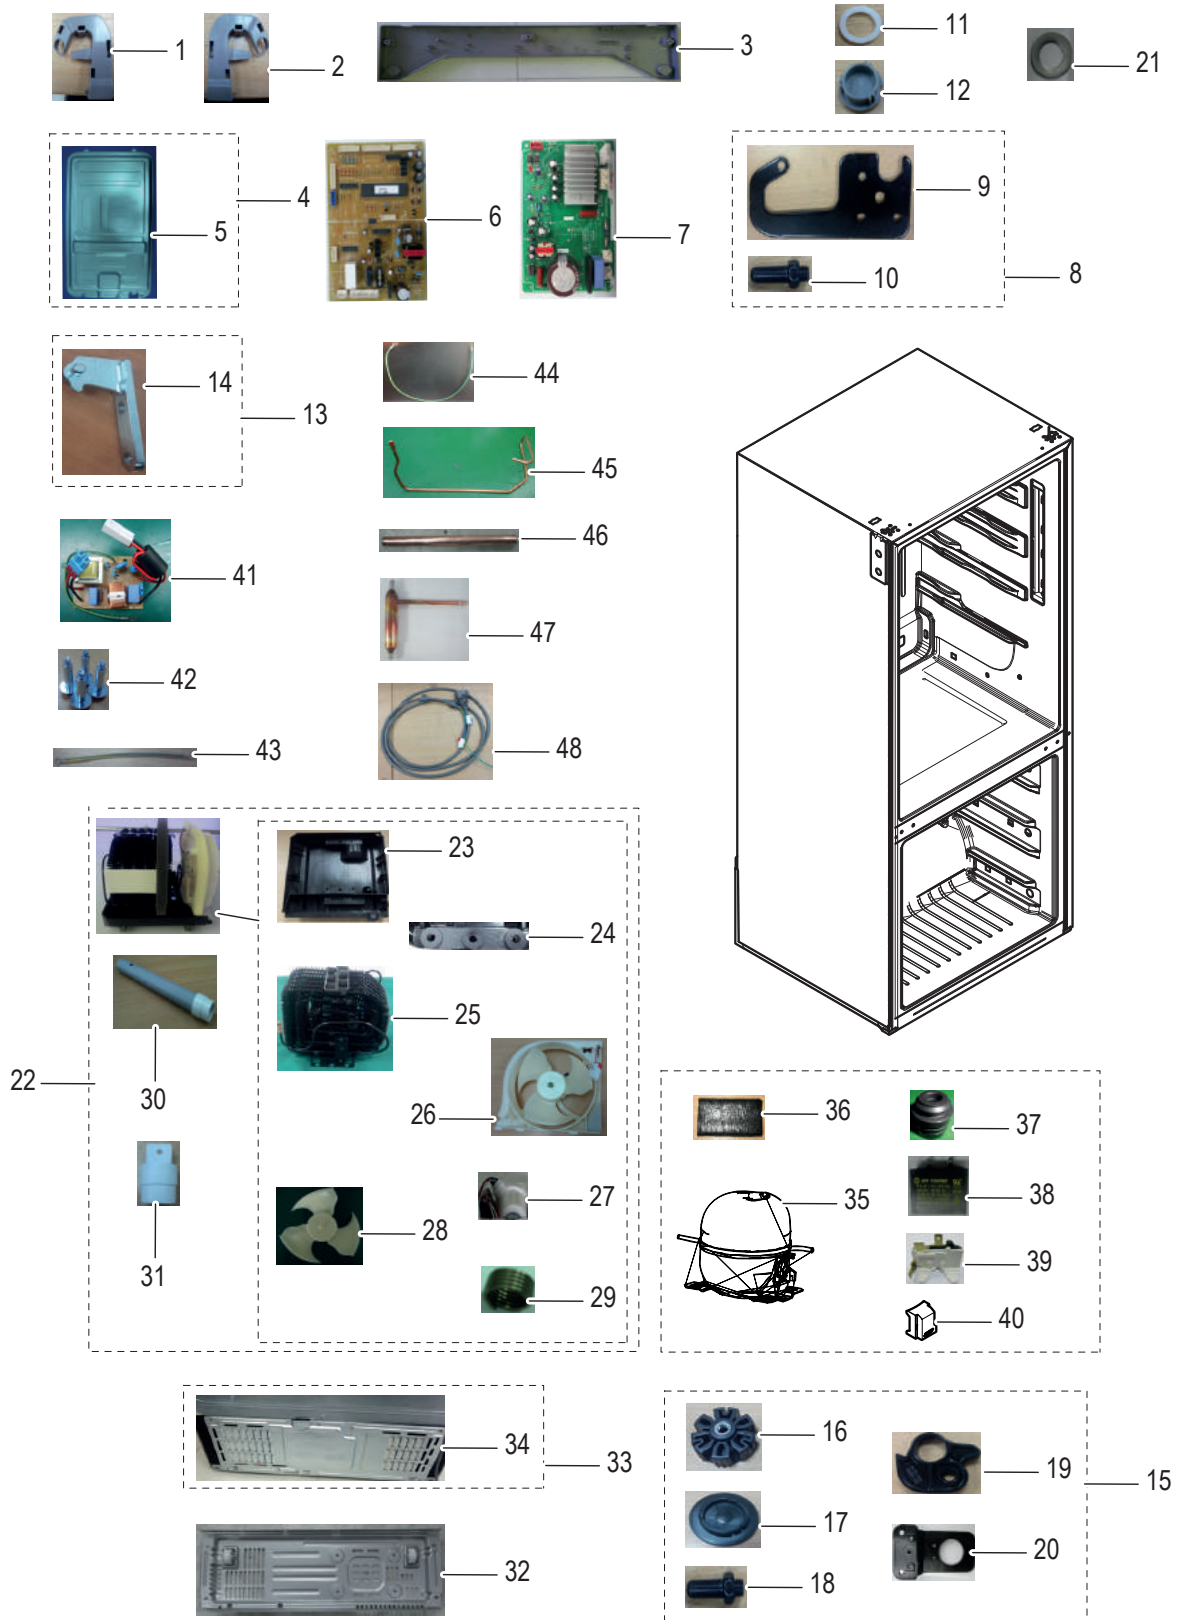

Cabinet compartment

PART LIST OF CABINET : RL4014UBASL/SA

No.	Code No.	Lvl.	Loc.	Description	Specification	Qty	SA/SNA
1	DA67-03459A	2	-	CAP-HINGE UPP R	BAROSA-PJT,PP,740J,CREAM	1	SA
2	DA67-03460A	3	-	CAP-HINGE UPP L	BAROSA-PJT,PP,740J,CREAM	1	SA
3	DA67-03486A	3	-	CAP-TABLE	BAROSA,ABS,T2.0,701.4,173.1,33	1	SA
4	DA97-13034A	2	M0306	ASSY COVER-PCB PANEL	BAROSA,H17.5,225.0,	1	SA
5	DA63-07152A	3	-	COVER-PCB PANEL	BAROSA,GI-SGCC,H17.5	1	SA
6	DA92-00425A	2	A0952	ASSY PCB MAIN	7-SEG,BAROSA,197*123,12V,	1	SA
7	DA92-00228E	2	M0309	ASSY PCB INVERTER	INVERTER,ARAM,148x98.5	1	SA
8	DA97-13026A	2	M0346	ASSY HINGE-UPP	BAROSA-PJT,BLACK	1	SA
9	DA61-08574A	3	A0240	HINGE-UPP	BAROSA-PJT,SHP1,T4.0,W62,L135.	1	SA
10	DA66-00999A	4	A0518	SHAFT-HINGE	BAROSA,SWCH10A,BLACK ELECTRO	1	SA
11	DA63-07176A	2	-	SHIM-WASHER LOW	BAROSA-PJT,POM,T2.5,OD13	1	SA
12	DA67-03149H	2	A0549	CAP-HINGE HOLE	RL40/43, BAROSA-PJT,ABS,C	1	SA
13	DA97-13027B	2	M0345	ASSY HINGE-MID	BAROSA-PJT	1	SA
14	DA61-08879A	3	A0831	HINGE-MID	BAROSA,Zn,T6.5,101,45,ZnDC2,ZN	1	SA
15	DA97-13028A	3	M0344	ASSY HINGE-LOW	BAROSA-PJT,T4.0,BLACK	1	SA
16	DA61-07908A	3	A0577	FOOT-FRONT	TD,PP,COPO,Color Black	1	SA
17	DA61-07973B	4	A0863	FOOT	POLARIS,PP,BLACK,PP_S	1	SA
18	DA66-00999A	4	A0518	SHAFT-HINGE	BAROSA,SWCH10A,BLACK ELECTRO	1	SA
19	DA61-08569A	4	A0516	GUIDE-AUTO CLOSE	BAROSA-PJT,POM,PA66,NAT	1	SA
20	DA61-08577A	4	A0247	HINGE-LOW	BAROSA-PJT,SHP1,T4.0,W70,L140,	1	SA
21	6031-001617	2	-	WASHER-PLAIN	STS304,-,ID9.0,OD16,T0.5,-,	1	SA
22	DA97-13253A	2	A0529	ASSY TRAY DRAIN WATER	BAROSA	1	SA
23	DA63-07158A	3	Z1023	TRAY DRAIN-WATER	BAROSA,PP,234.5,220.1,N	1	SA
24	DA63-40128A	3	M0181	GROMMET-SUB COND	-,NBR,-,-,-,-,-,-,-,DARK-	2	SA
25	DA97-11700C	3	G0270	ASSY PIPE-CONDENSER	IBACI,Fin Pitch 4.5	1	SA
26	DA97-15765A	3	M0116	ASSY SUPPORT-CIRCUIT MOTOR	C 160I	1	SA
27	DA31-00278C	4	-	MOTOR BLDC FAN	ARCS2088LA,1120,12V,0.14,	1	SNA
28	DA31-00320A	4	A0769	FAN	HM12,ABS+GLASSFIBER,GR-4010/NTR	1	SC
29	DA61-20128A	4	A0768	SPRING ETC-FAN	STS304,PI8.8,ID7.8,OD9.8,	1	SA
30	DA97-04049N	2	M0067	ASSY CAP-DRAIN	EPEL,ASSY,SOFT-PVC	1	SA
31	DA63-06727A	3	G0202	GROMMET-DRAIN HOSE	TD,NBR,WHITE	1	SA
32	DA97-13259A	2	A0526	ASSY CHASSIS COMP	BAROSA	1	SA
33	DA97-13252A	2	M0076	ASSY COVER COMP	BAROSA,GI-SGCC,T0.25 EMB	1	SA
34	DA63-07191A	3	Z1131	COVER COMP	BAROSA,GI-SGCC,T0.25 DOUBLE E	1	SA
35	NC4MVA1ALP/TT1	2	-	COMPRESSOR	115/220V	1	-
36	DA62-00960A	2	-	SEAL CUTT-RUBBER	RUBBER,BLACK,T3,W40,L70	1	SA
37	DA63-02617A	3	Z1112	GROMMET COMP	USP05,EPDM,OD27.0,BLACK	4	SA
38	2301-000140	4	A0274	C-FILM,LEAD-PEF	10nF,10%,630V,BK,16.5x9.	1	SNA
39	DA34-00004D	3	A0575	RELAY PROTECTOR O/L	4TM445PHBY-82, 125°C	1	SA
40	DA63-06122A	3	Z1032	COVER RELAY	MSV,MPPO,T2.0,5V-A,BLACK,M-H	1	SA
41	DA27-00032A	2	M2000	COIL FILTER-EMI	400L,8.0mH,60*82mm,BOX,S	1	SA
42	6009-001360	3	A0564	BOLT-HEX	M6,L16,DAC(WHT),SWRCH22A,HEX-FL	3	SNA
43	DA39-20389A	2	A0562	ASSY WIRE HARNESS-EARTH	ALL,FREE VOLT,UL	1	SA
44	DA39-20389L	2	A0562	ASSY WIRE HARNESS EARTH	ALL,FREE VOLT,UL	1	SA
45	DA62-03796B	2	M0016	PIPE-CONNECT SUCTION	BAROSA,C1220T,OD6.3	1	SA
46	DA73-00199B	2	Z1004	PIPE-PIPE CONNECT	-,C1220T,-,OD6.35,L95,	1	SA
47	DA62-02652F	2	Z1007	DRYER-HEX	PAOLO-T,BALLY2-09,TGV2,TGV2-10	1	SA
48	3903-000789	2	A0273	CBF-POWER CORD	AT,AUSTRALIA,AU3S-5,3C,25	1	SNA