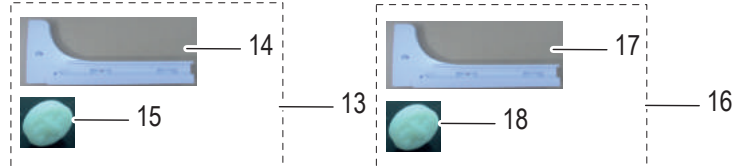

Fridge compartment

PART LIST OF FRIDGE : RL4014UBASL/SA

No.	Code No.	Lvl.	Loc.	Description	Specification	Qty	SA/SNA
1	DA97-13167B	2	A1198	ASSY SHELF-REF UPP	BAROSA,not applied AL	2	SA
2	DA67-03444A	3	-	SHELF-INSERT REF UPP	BAROSA,ABS,W597.2,L	2	SA
3	DA97-13168B	2	-	ASSY SHELF-REF LOW	BAROSA,not applied AL	1	SA
4	DA67-03445A	3	-	SHELF-INSERT REF LOW	BAROSA,ABS,W597.2,L	1	SA
5	DA75-00284A	2	G0076	RACK-WINE	BAROSA,STS204,OD6.0,597.6,296,	1	SA
6	DA97-13111A	2	M0300	ASSY CASE VEG-LOW	BAROSA-PJT,W574.0	1	SA
7	DA97-13137B	2	-	ASSY SHELF FOLDER	BAROSA,not applied AL	1	SA
8	DA67-03508A	3	-	SHELF-FOLDER FRAME	BAROSA,ABS,W595.5,L40	1	SA
9	DA67-03517A	3	-	SHELF-FOLDER REAR	BAROSA,ABS,W563.0,L172	1	SA
10	DA67-03518A	3	-	SHELF-FOLDER FRONT	BAROSA,ABS,W556.9,L18	1	SA
11	DA61-08551A	3	M0268	CASE-VEG LOW	BAROSA,PP,COOL WHITE,NO DIS	1	SA
12	DA63-07230C	3	G0080	COVER-TRAY FRE MID	BAROSA,GPPS,HB,TP BLU	1	SNA
13	DA97-13144A	2	-	ASSY RAIL-VEG LOW L	BAROSA,COOL WHITE	1	SA
14	DA63-07155A	3	-	RAIL-VEG LOW L	BAROSA,HIPS,2.2mm,208.2mm	1	SNA
15	DA66-10104A	4	-	ROLLER-FRE	POM,-,-,D22,-,-,	1	SC
16	DA97-13145A	2	-	ASSY RAIL-VEG LOW R	BAROSA,COOL WHITE	1	SA
17	DA63-07156A	3	-	RAIL-VEG LOW R	BAROSA,HIPS,208.2mm,331mm	1	SNA
18	DA66-10104A	4	-	ROLLER-FRE	POM,-,-,D22,-,-,	1	SC
19	DA97-12876A	2	G0239	ASSY COVER MULTI-REF	BAROSA	1	SA
20	DA02-90106R	3	-	CATALYST-LTC	ALL,T5,W40,L40	1	SA
21	DA31-00043F	3	G0242	MOTOR DC-DAMPER	-,CORE-PJT,Max 60mA,-,-,	1	SA
22	DA61-06851A	3	-	FIXER-COVER DAMPER	POLARIS,POM,NATURAL,K	1	SA
23	DA63-07149A	3	A0689	COVER-MULTI REF	BAROSA,PP,T2.0,COOL WHIT	1	SC
24	DA63-07224A	3	-	COVER-DEODORIZER	BAROSA,PP,T2.0,COOL WHI	1	SA
25	DA41-00676D	2	G0090	ASSY LAMP LED	4ea,FR-4,353*10,WHITE,SMAW	2	SA
26	DA63-06795B	2	A0280	COVER LAMP	GRAND-CRU,GPPS,HB,NATURAL,656	2	SA
27	DA97-13301A	2	-	ASSY RAIL-SLIDE L	BAROSA,L300	1	SA
28	DA97-13302A	2	-	ASSY RAIL-SLIDE R	BAROSA,L300	1	SA

SAMSUNG ELECTRONICS

11569467