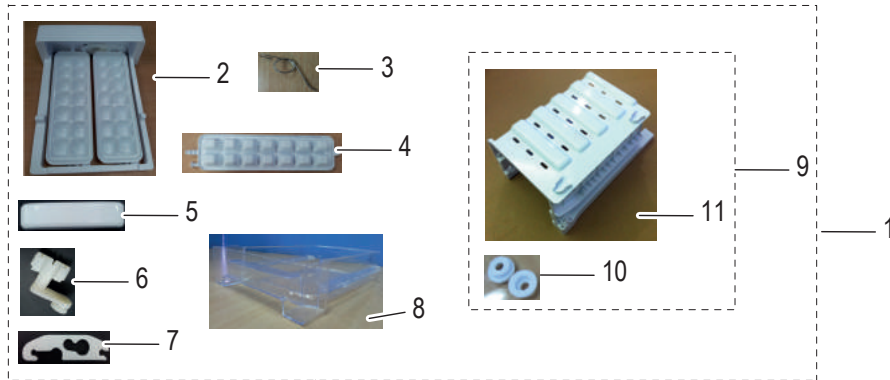

Freezer compartment

PART LIST OF FREEZER : RL4014UBASL/SA

No.	Code No.	Lvl.	Loc.	Description	Specification	Qty	SA/SNA
1	DA97-13313A	2	A0105	ASSY TRAY ICE	BAROSA	1	SA
2	DA61-08748A	3	A0718	CASE-TRAY ICE	BAROSA,HIPS,COOL WHITE	1	SA
3	DA61-20136A	3	-	SPRING ETC-ICE MAKER	SR-53EA,STS304,COIL	2	SA
4	DA63-07147A	3	A0120	TRAY ICE	CULLINAN PJT,PP,HB,COOL WHITE	2	SA
5	DA64-04255B	3	A0118	KNOB-TRAY ICE	BAROSA,HIPS,COOL WHITE(SC-	1	SA
6	DA66-00977A	3	-	LEVER-TRAY ICE KNOB	ROSSO,PA66,NTR	1	SA
7	DA66-00978A	3	M0434	LEVER-TRAY ICE	Cullina PJT,POM,NTR	1	SA
8	DA63-06386A	2	A0716	TRAY ICE-CUBE	GRAND-CRU,GPPS,-,HB,TP BLU	1	SA
9	DA97-13333A	2	-	ASSY SHELF FRE-UPP	BAROSA	1	SA
10	DA71-20252A	2	-	FIXER-GROMMET DOOR	SR-5302,ABS,-,W9175,-	3	SA
11	DA67-03472A	3	G0254	SHELF-FRE UPP	BAROSA RL40/43,HIPS,COOL W	1	SA
12	DA97-13116B	2	-	ASSY TRAY-FRE MIDDLE	BAROSA,RL40,GPPS,TP	1	SA
13	DA61-08644A	3	-	CASE-TRAY FRE MID RAIL	BAROSA,PP,COOL WH	1	SNA
14	DA63-07218A	3	-	COVER-TRAY FRE	BAROSA,GPPS,HB,TP BLUE,65	1	SNA
15	DA97-13118A	2	G0267	ASSY TRAY-FRE LOW	BAROSA-PJT,W573.7	1	SA
16	DA61-08612A	3	G0260	CASE-TRAY FRE LOW	BAROSA,PP,COOL WHITE,B	1	SNA
17	DA63-07218A	3	-	COVER-TRAY FRE	BAROSA,GPPS,HB,TP BLUE,65	1	SNA
18	DA97-13113A	2	G0255	ASSY CASE-MINI BASKET	BAROSA-PJT,W371.5	1	SA
19	DA61-08613A	3	G0256	CASE-MINI BASKET	BAROSA,PP,COOL WHITE,12	1	SNA
20	DA63-07200A	3	G0257	COVER-MINI BASKET	BAROSA,GPPS,-,HB,TP BL	1	SNA
21	DA97-13144A	2	-	ASSY RAIL-VEG LOW L	BAROSA,COOL WHITE	1	SA
22	DA63-07155A	3	-	RAIL-VEG LOW L	BAROSA,HIPS,2.2mm,208.2mm	1	SNA
23	DA66-10104A	4	-	ROLLER-FRE	POM,-,-,D22,-,-,	1	SC
24	DA97-13145A	2	-	ASSY RAIL-VEG LOW R	BAROSA,COOL WHITE	1	SA
25	DA63-07156A	3	-	RAIL-VEG LOW R	BAROSA,HIPS,208.2mm,331mm	1	SNA
26	DA66-10104A	4	-	ROLLER-FRE	POM,-,-,D22,-,-,	1	SC
27	DA97-13318A	2	M0303	ASSY COVER EVAP-FRE	BAROSA,RL40	1	SA
28	DA31-00278C	4	-	MOTOR BLDC FAN	ARCS2088LA,1120,12V,0.14,	1	SNA
29	DA63-07258A	3	A0665	COVER EVAP-FRONT	BAROSA,PP,COOL WHITE(SC	1	SNA
30	DA63-07259A	3	G0236	COVER EVAP-REAR	BAROSA,PP,NTR,RL40, PP_S	1	SNA
31	DA96-00977A	2	A0162	ASSY EVAP FRE	BAROSA,FIN,5RAW EVAP	1	SA
32	DA32-10109V	4	A1018	SENSOR TEMP	-,A-TOP,-,5V,-,-,EXT-SENSOR,	1	SA
33	DA47-00301D	3	A1008	THERMO FUSE-ASSY	AC250V,10A,109~110°C,S,O	1	SA
34	DA47-00457A	3	A0921	HEATER-METAL SHEATH	AC230V,BAROSA, 264.5	1	SNA
35	DA59-00546A	3	A0742	EVAP FRE	A1070/A1100,5RAW EVAP,BAROSA	1	SNA
36	DA61-05160A	3	A0744	FIXER FUSE	CULLI_09,PP,T2.0,NATURAL,HB,B	1	SA
37	DA61-08578A	3	A0754	PLATE-DRAIN	BAROSA,SAZCC,T0.3	1	SA
38	DA61-08629A	3	-	FIXER-SHEATH HEATER	Barosa,AL,-,T0.6	1	SA
39	DA61-08634A	3	G0205	FIXER-HEATER FRE	PBT,NTR	1	SA
40	DA63-05470A	4	-	COVER SENSOR-FRE	AW3,HIPS,COOL WHITE(SC-	1	SA