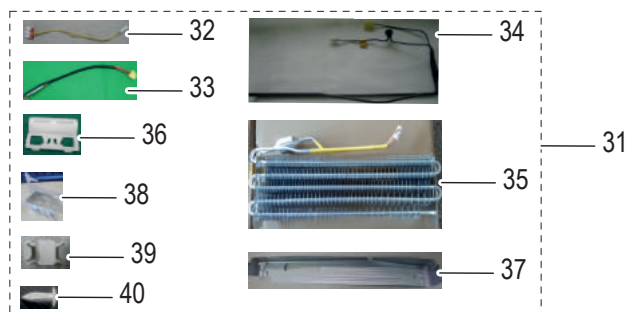

Freezer compartment

PART LIST OF FREEZER : RL4014UBASL/SA

No.	Code No.	Lvl.	Loc.	Description	Specification	Qty	SA/SNA
1	DA97-13313A	2	A0105	ASSY TRAY ICE	BAROSA	1	SA
2	DA61-08748A	3	A0718	CASE-TRAY ICE	BAROSA,HIPS,COOL WHITE	1	SA
3	DA61-20136A	3	-	SPRING ETC-ICE MAKER	SR-53EA,STS304,COIL	2	SA
4	DA63-07147A	3	A0120	TRAY ICE	CULLINAN PJT,PP,HB,COOL WHITE	2	SA
5	DA64-04255B	3	A0118	KNOB-TRAY ICE	BAROSA,HIPS,COOL WHITE(SC-	1	SA
6	DA66-00977A	3	-	LEVER-TRAY ICE KNOB	ROSSO,PA66,NTR	1	SA
7	DA66-00978A	3	M0434	LEVER-TRAY ICE	Cullina PJT,POM,NTR	1	SA
8	DA63-06386A	2	A0716	TRAY ICE-CUBE	GRAND-CRU,GPPS,-,HB,TP BLU	1	SA
9	DA97-13333A	2	-	ASSY SHELF FRE-UPP	BAROSA	1	SA
10	DA71-20252A	2	-	FIXER-GROMMET DOOR	SR-5302,ABS,-,W9175,-	3	SA
11	DA67-03472A	3	G0254	SHELF-FRE UPP	BAROSA RL40/43,HIPS,COOL W	1	SA
12	DA97-13116B	2	-	ASSY TRAY-FRE MIDDLE	BAROSA,RL40,GPPS,TP	1	SA
13	DA61-08644A	3	-	CASE-TRAY FRE MID RAIL	BAROSA,PP,COOL WH	1	SNA
14	DA63-07218A	3	-	COVER-TRAY FRE	BAROSA,GPPS,HB,TP BLUE,65	1	SNA
15	DA97-13118A	2	G0267	ASSY TRAY-FRE LOW	BAROSA-PJT,W573.7	1	SA
16	DA61-08612A	3	G0260	CASE-TRAY FRE LOW	BAROSA,PP,COOL WHITE,B	1	SNA
17	DA63-07218A	3	-	COVER-TRAY FRE	BAROSA,GPPS,HB,TP BLUE,65	1	SNA
18	DA97-13113A	2	G0255	ASSY CASE-MINI BASKET	BAROSA-PJT,W371.5	1	SA
19	DA61-08613A	3	G0256	CASE-MINI BASKET	BAROSA,PP,COOL WHITE,12	1	SNA
20	DA63-07200A	3	G0257	COVER-MINI BASKET	BAROSA,GPPS,-,HB,TP BL	1	SNA
21	DA97-13144A	2	-	ASSY RAIL-VEG LOW L	BAROSA,COOL WHITE	1	SA
22	DA63-07155A	3	-	RAIL-VEG LOW L	BAROSA,HIPS,2.2mm,208.2mm	1	SNA
23	DA66-10104A	4	-	ROLLER-FRE	POM,-,-,D22,-,-,	1	SC
24	DA97-13145A	2	-	ASSY RAIL-VEG LOW R	BAROSA,COOL WHITE	1	SA
25	DA63-07156A	3	-	RAIL-VEG LOW R	BAROSA,HIPS,208.2mm,331mm	1	SNA
26	DA66-10104A	4	-	ROLLER-FRE	POM,-,-,D22,-,-,	1	SC
27	DA97-13318A	2	M0303	ASSY COVER EVAP-FRE	BAROSA,RL40	1	SA
28	DA31-00278C	4	-	MOTOR BLDC FAN	ARCS2088LA,1120,12V,0.14,	1	SNA
29	DA63-07258A	3	A0665	COVER EVAP-FRONT	BAROSA,PP,COOL WHITE(SC	1	SNA
30	DA63-07259A	3	G0236	COVER EVAP-REAR	BAROSA,PP,NTR,RL40, PP_S	1	SNA
31	DA96-00977A	2	A0162	ASSY EVAP FRE	BAROSA,FIN,5RAW EVAP	1	SA
32	DA32-10109V	4	A1018	SENSOR TEMP	-,A-TOP,-,5V,-,-,EXT-SENSOR,	1	SA
33	DA47-00301D	3	A1008	THERMO FUSE-ASSY	AC250V,10A,109~110°C,S,O	1	SA
34	DA47-00457A	3	A0921	HEATER-METAL SHEATH	AC230V,BAROSA, 264.5	1	SNA
35	DA59-00546A	3	A0742	EVAP FRE	A1070/A1100,5RAW EVAP,BAROSA	1	SNA
36	DA61-05160A	3	A0744	FIXER FUSE	CULLI_09,PP,T2.0,NATURAL,HB,B	1	SA
37	DA61-08578A	3	A0754	PLATE-DRAIN	BAROSA,SAZCC,T0.3	1	SA
38	DA61-08629A	3	-	FIXER-SHEATH HEATER	Barosa,AL,-,T0.6	1	SA
39	DA61-08634A	3	G0205	FIXER-HEATER FRE	PBT,NTR	1	SA
40	DA63-05470A	4	-	COVER SENSOR-FRE	AW3,HIPS,COOL WHITE(SC-	1	SA