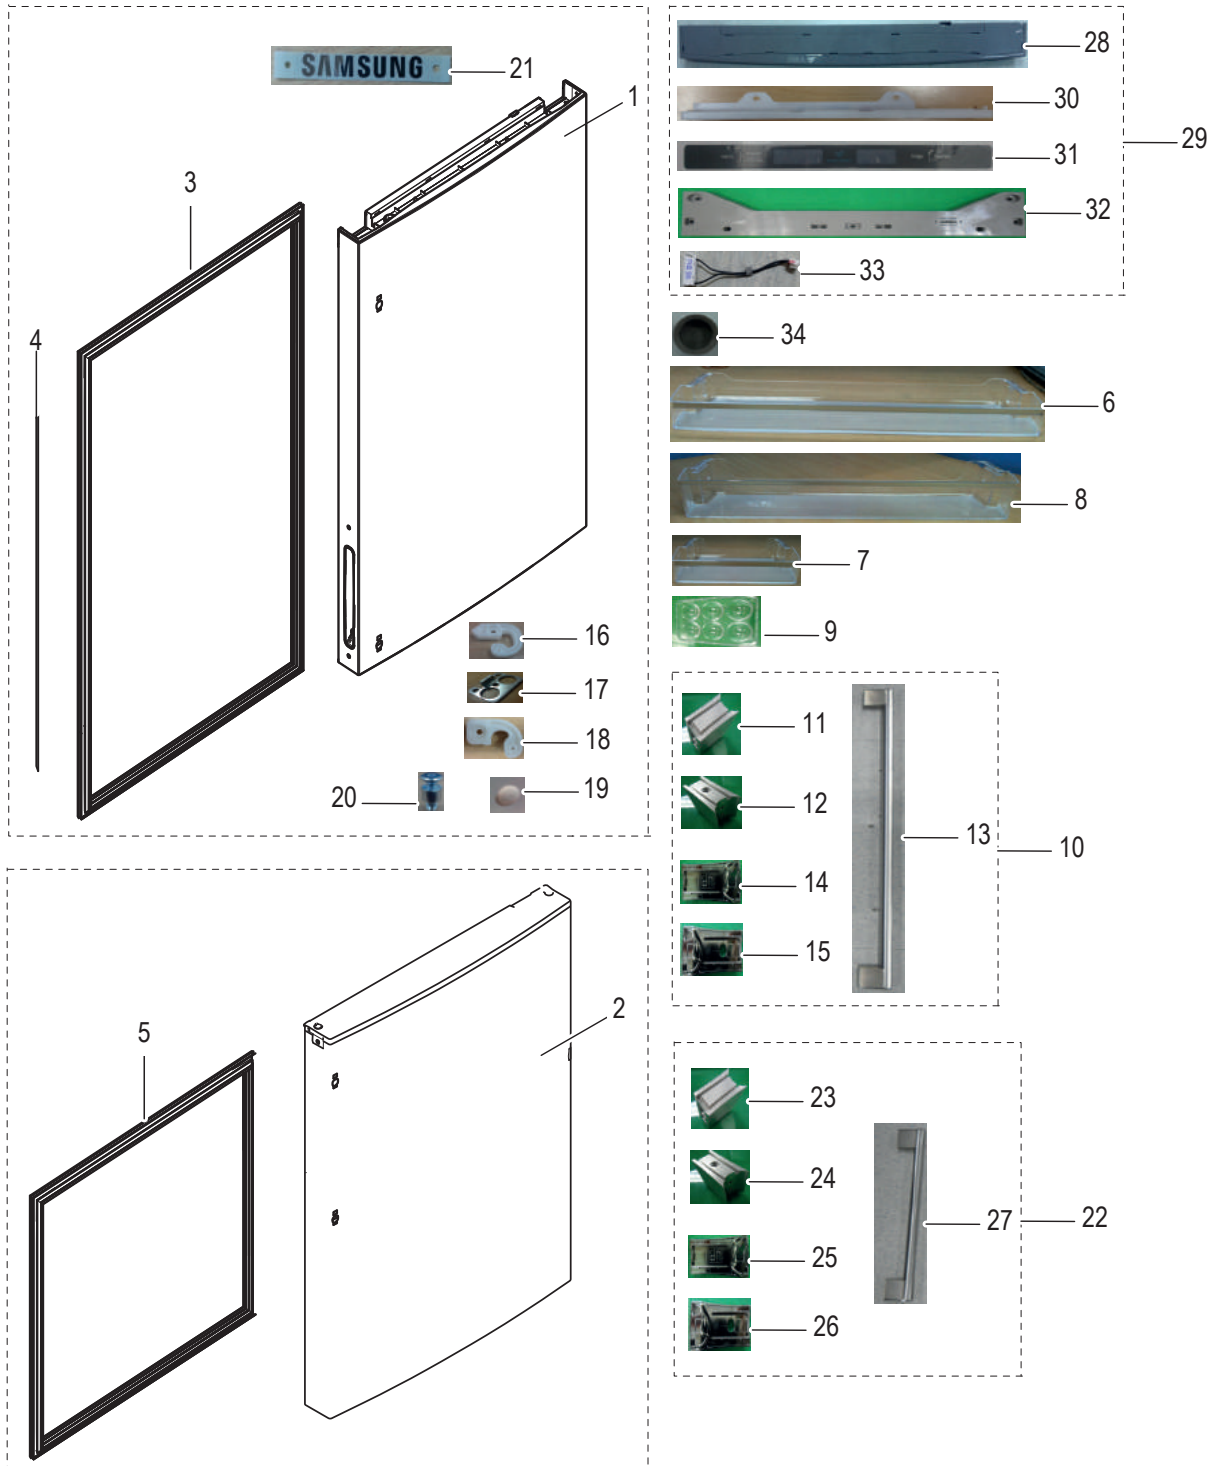

Door compartment

PART LIST OF DOOR : RL4014UBASL/SA

No.	Code No.	Lvl.	Loc.	Description	Specification	Qty	SA/SNA
1	DA91-03915A	2	A0052	ASSY DOOR FOAM REF	RL40,ALF,HANDLE_U,DIS	1	SA
2	DA91-03916A	2	A0051	ASSY DOOR FOAM FRE	RL40,ALF,HANDLE_U	1	SA
3	DA97-13186C	2	M0355	ASSY-GASKET REF	BAROSA,SF-PVC,W645,L930	1	SA
4	DA61-03769A	4	A0534	MAGNET-A	HERMES,FERRITE,1600Gauss	1	SA
5	DA97-13186D	2	M0354	ASSY-GASKET FRE	BAROSA,SF-PVC,W645,L576,	1	SA
6	DA63-07177A	2	Z1011	GUARD-REF UPP	BAROSA,GPPS,-,TP BLUE	1	SA
7	DA63-07162A	2	A0153	GUARD VARIETY	BAROSA,GPPS,-,TP BLUE,288.	2	SA
8	DA63-07161A	2	Z1010	GUARD-BOTTLE	BAROSA,GPPS,-,TP BLUE	2	SA
9	DA63-07346A	2	A0656	TRAY EGG	3050,GPPS,-,HB,TP BLUE,165N,HI-	2	SA
10	DA97-12995A	2	A0836	ASSY HANDLE BAR	BAROSA,AL + ABS,RL40 / R	1	SA
11	DA61-08732A	3	A0554	SUPPORT-HANDLE UPP	BAROSA,AL,VERSAILLES	1	SA
12	DA61-08733A	3	A0555	SUPPORT-HANDLE LOW	BAROSA,AL,VERSAILLES	1	SNA
13	DA64-04310A	3	M0470	HANDLE BAR-REF	BAROSA,AL,T1.3,840.8,24,V	1	SNA
14	DA67-03528A	3	G0226	CAP-HANDLE UPP	BAROSA,ABS,MP-0160,NTR,PL	1	SNA
15	DA67-03529A	3	G0227	CAP-HANDLE LOW	BAROSA,ABS,NTR,PLATING+HA	1	SNA
16	DA61-03672A	4	A0640	STOPPER DOOR	W07,POM,-,-,-,-	1	SA
17	DA61-08570A	4	A0551	BRACKET-STOPPER DOOR	BAROSA-PJT,PO-SPHC,	1	SA
18	DA61-08650A	4	A1017	STOPPER-DOOR REF LOW	BAROSA-PJT,POM,H11.	1	SA
19	DA67-03138A	2	A1001	CAP-SCREW HOLE	KAYRA-PJT,PP,OD11.0,12.2,	2	SA
20	DA61-08731A	2	M0277	FIXER-HANDLE	BAROSA-PJT,SWRCH18A,M8,WHIT	2	SA
21	DA64-04020A	3	M0196	MASCOT	ALL,NI,-,T0.06,L80	1	SA
22	DA97-12995A	2	A0836	ASSY HANDLE BAR	BAROSA,AL + ABS,RL40 / R	1	SA
23	DA61-08732A	3	A0554	SUPPORT-HANDLE UPP	BAROSA,AL,VERSAILLES	1	SA
24	DA61-08733A	3	A0555	SUPPORT-HANDLE LOW	BAROSA,AL,VERSAILLES	1	SNA
25	DA67-03528A	3	G0226	CAP-HANDLE UPP	BAROSA,ABS,MP-0160,NTR,PL	1	SNA
26	DA67-03529A	3	G0227	CAP-HANDLE LOW	BAROSA,ABS,NTR,PLATING+HA	1	SNA
27	DA64-04310B	3	-	HANDLE BAR-FRE	BAROSA,AL,T1.3,436.6,Vers	1	SNA
28	DA63-07173A	2	-	COVER-CAP DOOR UPP	BAROSA-PJT,ABS,W53.6,	1	SA
29	DA97-12997A	2	-	ASSY CAP-TABLE DISP	BAROSA,CREAMY STS,DI	1	SA
30	DA61-08557A	3	A0142	CASE-PBA DISPLAY	BAROSA,HIPS,NATURAL,S83	1	SA
31	DA64-04354A	3	A0566	INLAY-DISPLAY	BAROSA,PC,T0.25,CAP-TABLE	1	SA
32	DA67-03486A	3	-	CAP-TABLE	BAROSA,ABS,T2.0,701.4,173.1,33	1	SA
33	DA34-00043J	3	-	SWITCH REED	UL1007 AWG 22,50mm,DEM1-B503	1	SA
34	DA67-03718A	2	-	CAP SCREW	3050,PP,INOX GRAY	1	SA