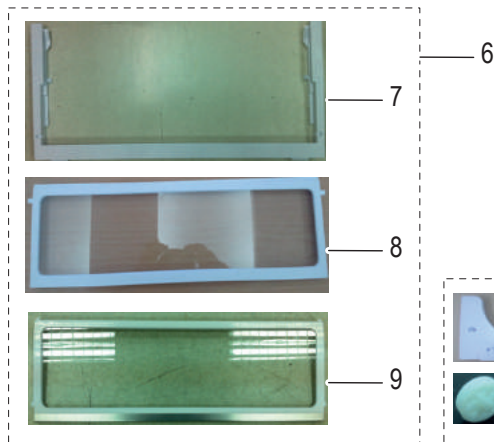

Fridge compartment

PART LIST OF FRIDGE : RL4014UBASL/SA

No.	Code No.	Lvl.	Loc.	Description	Specification	Qty	SA/SNA
1	DA97-13167B	2	A1198	ASSY SHELF-REF UPP	BAROSA,not applied AL	2	SA
2	DA67-03444A	3	-	SHELF-INSERT REF UPP	BAROSA,ABS,W597.2,L	2	SA
3	DA97-13168B	2	-	ASSY SHELF-REF LOW	BAROSA,not applied AL	1	SA
4	DA67-03445A	3	-	SHELF-INSERT REF LOW	BAROSA,ABS,W597.2,L	1	SA
5	DA75-00284A	2	G0076	RACK-WINE	BAROSA,STS204,OD6.0,597.6,296,	1	SA
6	DA97-13111A	2	M0300	ASSY CASE VEG-LOW	BAROSA-PJT,W574.0	1	SA
7	DA97-13137B	2	-	ASSY SHELF FOLDER	BAROSA,not applied AL	1	SA
8	DA67-03508A	3	-	SHELF-FOLDER FRAME	BAROSA,ABS,W595.5,L40	1	SA
9	DA67-03517A	3	-	SHELF-FOLDER REAR	BAROSA,ABS,W563.0,L172	1	SA
10	DA67-03518A	3	-	SHELF-FOLDER FRONT	BAROSA,ABS,W556.9,L18	1	SA
11	DA61-08551A	3	M0268	CASE-VEG LOW	BAROSA,PP,COOL WHITE,NO DIS	1	SA
12	DA63-07230C	3	G0080	COVER-TRAY FRE MID	BAROSA,GPPS,HB,TP BLU	1	SNA
13	DA97-13144A	2	-	ASSY RAIL-VEG LOW L	BAROSA,COOL WHITE	1	SA
14	DA63-07155A	3	-	RAIL-VEG LOW L	BAROSA,HIPS,2.2mm,208.2mm	1	SNA
15	DA66-10104A	4	-	ROLLER-FRE	POM,-,-,D22,-,-,	1	SC
16	DA97-13145A	2	-	ASSY RAIL-VEG LOW R	BAROSA,COOL WHITE	1	SA
17	DA63-07156A	3	-	RAIL-VEG LOW R	BAROSA,HIPS,208.2mm,331mm	1	SNA
18	DA66-10104A	4	-	ROLLER-FRE	POM,-,-,D22,-,-,	1	SC
19	DA97-12876A	2	G0239	ASSY COVER MULTI-REF	BAROSA	1	SA
20	DA02-90106R	3	-	CATALYST-LTC	ALL,T5,W40,L40	1	SA
21	DA31-00043F	3	G0242	MOTOR DC-DAMPER	-,CORE-PJT,Max 60mA,-,-,	1	SA
22	DA61-06851A	3	-	FIXER-COVER DAMPER	POLARIS,POM,NATURAL,K	1	SA
23	DA63-07149A	3	A0689	COVER-MULTI REF	BAROSA,PP,T2.0,COOL WHIT	1	SC
24	DA63-07224A	3	-	COVER-DEODORIZER	BAROSA,PP,T2.0,COOL WHI	1	SA
25	DA41-00676D	2	G0090	ASSY LAMP LED	4ea,FR-4,353*10,WHITE,SMAW	2	SA
26	DA63-06795B	2	A0280	COVER LAMP	GRAND-CRU,GPPS,HB,NATURAL,656	2	SA
27	DA97-13301A	2	-	ASSY RAIL-SLIDE L	BAROSA,L300	1	SA
28	DA97-13302A	2	-	ASSY RAIL-SLIDE R	BAROSA,L300	1	SA