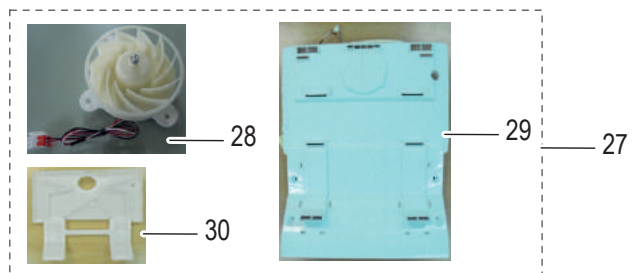

Freezer compartment

PART LIST OF FREEZER : RL4014UBASL/SA

No.	Code No.	Lvl.	Loc.	Description	Specification	Qty	SA/SNA
1	DA97-13313A	2	A0105	ASSY TRAY ICE	BAROSA	1	SA
2	DA61-08748A	3	A0718	CASE-TRAY ICE	BAROSA,HIPS,COOL WHITE	1	SA
3	DA61-20136A	3	-	SPRING ETC-ICE MAKER	SR-53EA,STS304,COIL	2	SA
4	DA63-07147A	3	A0120	TRAY ICE	CULLINAN PJT,PP,HB,COOL WHITE	2	SA
5	DA64-04255B	3	A0118	KNOB-TRAY ICE	BAROSA,HIPS,COOL WHITE(SC-	1	SA
6	DA66-00977A	3	-	LEVER-TRAY ICE KNOB	ROSSO,PA66,NTR	1	SA
7	DA66-00978A	3	M0434	LEVER-TRAY ICE	Cullina PJT,POM,NTR	1	SA
8	DA63-06386A	2	A0716	TRAY ICE-CUBE	GRAND-CRU,GPPS,-,HB,TP BLU	1	SA
9	DA97-13333A	2	-	ASSY SHELF FRE-UPP	BAROSA	1	SA
10	DA71-20252A	2	-	FIXER-GROMMET DOOR	SR-5302,ABS,-,W9175,-	3	SA
11	DA67-03472A	3	G0254	SHELF-FRE UPP	BAROSA RL40/43,HIPS,COOL W	1	SA
12	DA97-13116B	2	-	ASSY TRAY-FRE MIDDLE	BAROSA,RL40,GPPS,TP	1	SA
13	DA61-08644A	3	-	CASE-TRAY FRE MID RAIL	BAROSA,PP,COOL WH	1	SNA
14	DA63-07218A	3	-	COVER-TRAY FRE	BAROSA,GPPS,HB,TP BLUE,65	1	SNA
15	DA97-13118A	2	G0267	ASSY TRAY-FRE LOW	BAROSA-PJT,W573.7	1	SA
16	DA61-08612A	3	G0260	CASE-TRAY FRE LOW	BAROSA,PP,COOL WHITE,B	1	SNA
17	DA63-07218A	3	-	COVER-TRAY FRE	BAROSA,GPPS,HB,TP BLUE,65	1	SNA
18	DA97-13113A	2	G0255	ASSY CASE-MINI BASKET	BAROSA-PJT,W371.5	1	SA
19	DA61-08613A	3	G0256	CASE-MINI BASKET	BAROSA,PP,COOL WHITE,12	1	SNA
20	DA63-07200A	3	G0257	COVER-MINI BASKET	BAROSA,GPPS,-,HB,TP BL	1	SNA
21	DA97-13144A	2	-	ASSY RAIL-VEG LOW L	BAROSA,COOL WHITE	1	SA
22	DA63-07155A	3	-	RAIL-VEG LOW L	BAROSA,HIPS,2.2mm,208.2mm	1	SNA
23	DA66-10104A	4	-	ROLLER-FRE	POM,-,-,D22,-,-,	1	SC
24	DA97-13145A	2	-	ASSY RAIL-VEG LOW R	BAROSA,COOL WHITE	1	SA
25	DA63-07156A	3	-	RAIL-VEG LOW R	BAROSA,HIPS,208.2mm,331mm	1	SNA
26	DA66-10104A	4	-	ROLLER-FRE	POM,-,-,D22,-,-,	1	SC
27	DA97-13318A	2	M0303	ASSY COVER EVAP-FRE	BAROSA,RL40	1	SA
28	DA31-00278C	4	-	MOTOR BLDC FAN	ARCS2088LA,1120,12V,0.14,	1	SNA
29	DA63-07258A	3	A0665	COVER EVAP-FRONT	BAROSA,PP,COOL WHITE(SC	1	SNA
30	DA63-07259A	3	G0236	COVER EVAP-REAR	BAROSA,PP,NTR,RL40, PP_S	1	SNA
31	DA96-00977A	2	A0162	ASSY EVAP FRE	BAROSA,FIN,5RAW EVAP	1	SA
32	DA32-10109V	4	A1018	SENSOR TEMP	-,A-TOP,-,5V,-,-,EXT-SENSOR,	1	SA
33	DA47-00301D	3	A1008	THERMO FUSE-ASSY	AC250V,10A,109~110°C,S,O	1	SA
34	DA47-00457A	3	A0921	HEATER-METAL SHEATH	AC230V,BAROSA, 264.5	1	SNA
35	DA59-00546A	3	A0742	EVAP FRE	A1070/A1100,5RAW EVAP,BAROSA	1	SNA
36	DA61-05160A	3	A0744	FIXER FUSE	CULLI_09,PP,T2.0,NATURAL,HB,B	1	SA
37	DA61-08578A	3	A0754	PLATE-DRAIN	BAROSA,SAZCC,T0.3	1	SA
38	DA61-08629A	3	-	FIXER-SHEATH HEATER	Barosa,AL,-,T0.6	1	SA
39	DA61-08634A	3	G0205	FIXER-HEATER FRE	PBT,NTR	1	SA
40	DA63-05470A	4	-	COVER SENSOR-FRE	AW3,HIPS,COOL WHITE(SC-	1	SA